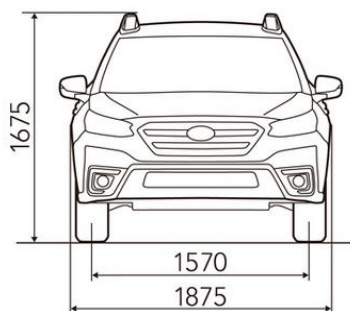

Технічні характеристики			
Двигун		2.5i атмосфер. (FB25)	2.4 турбо (FA24)
Трансмісія		CVT	CVT
Двигун			
Тип		Горизонтально-опозитний, 4-х циліндровий, 4-х тактний, бензиновий 16-ти клапанний з чотирма розподільними валами (DOHC)	
Діаметр циліндра і хід поршня	мм	94,0 X 90,0	94,0 X 86,0
Робочий об'єм	см ³	2498	2387
Коефіцієнт стисання		12	10,6
Паливна система		Пряме впорскування	Пряме впорскування, турбо
Ємність паливного бака	л	63	63
Експлуатаційні характеристики			
Макс. потужність	кВт(к.с)/об./хв	138 (188)/5800	183 (249)/5,200 — 6,000
Макс. крутний момент	Н*м(кгс*м)/об./хв	245 (25,0)/3400-4600	350 (35,7)/2,000 — 4,800
Динаміка розгону от 0 до 100 км/год	с	9,6	7,5
Макс.швидкість	км/год	207	221
Витрата палива*	місто	л/100 км	9,3
	поза містом		6,2
	змішаний		7,3
Емісія CO ₂ *	місто	г/км	213
	поза містом		142
	змішаний		168
Коробка передач	1-а передача	4,066	3,229
	2-а передача	2,628	2,310
	3-я передача	1,911	1,654
	4-а передача	1,490	1,278
	5-а передача	1,166	0,985
	6-а передача	0,914	0,768
	7-а передача	0,717	0,604
	8-а передача	0,559	0,468
	Задній хід	4,379	3,139
	Головна передача	3,900	4,111
Трансмісія			
Тип приводу		Система постійного повного приводу з активним розподілом крутного моменту	
Шасі			
Механізм рульового керування		Зубчато-рейковий тип з електропідсилювачем	
Підвіска	передня	Стілки МакФерсон	
	задня	Багатоважільна пружинна	
Гальмівна система	передня	Дискові, вентильовані	
	задня		
Шини		225/60R18, 18×7J	
Розміри і маса			
Габаритна довжина		мм 4870	
Габаритна ширина		мм 1875	
Габаритна висота		мм 1670-1675	
Колісна база		мм 2745	
Коля	передня	мм 1570	
	задня	мм 1600	
Дорожній просвіт		мм 213	
Споряджена маса		кг 1643-1761	
Максимально дозволена маса причепа з		кг 2000	кг 2400
Місткість		люд. 5	
Об'єм багажного відділення**		л 537/1282/1726-1798	

* Висота моделі в комплектації FIELD становить 1670 мм.