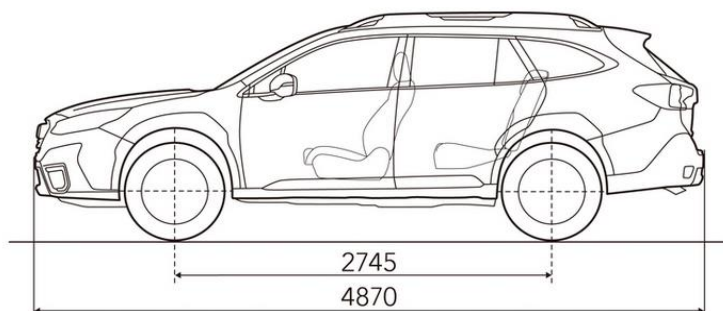

Технічні характеристики			
Двигун		2.5i атмосфер. (FB25)	2.4 турбо (FA24)
Трансмісія		CVT	CVT
Двигун			
Тип		Горизонтально-опозитний, 4-х циліндровий, 4-х тактний, бензиновий 16-ти клапанний з чотирма розподільними валами (DOHC)	
Діаметр циліндра і хід поршня	мм	94,0 X 90,0	94,0 X 86,0
Робочий об'єм	см ³	2498	2387
Коефіцієнт стисання		12	10,6
Паливна система		Пряме впорскування	Пряме впорскування, турбо
Ємність паливного бака	л	63	63
Експлуатаційні характеристики			
Макс. потужність	кВт(к.с)/об./хв	138 (188)/5800	183 (249)/5,200 — 6,000
Макс. крутний момент	Н*м(кгс*м)/об./хв	245 (25,0)/3400-4600	350 (35,7)/2,000 — 4,800
Динаміка розгону от 0 до 100 км/год	с	9,6	7,5
Макс.швидкість	км/год	207	221
Витрата палива*	місто	л/100 км	9,3
	поза містом		6,2
	змішаний		7,3
Емісія CO ₂ *	місто	г/км	213
	поза містом		142
	змішаний		168
Коробка передач	1-а передача	4,066	3,229
	2-а передача	2,628	2,310
	3-я передача	1,911	1,654
	4-а передача	1,490	1,278
	5-а передача	1,166	0,985
	6-а передача	0,914	0,768
	7-а передача	0,717	0,604
	8-а передача	0,559	0,468
	Задній хід	4,379	3,139
	Головна передача	3,900	4,111
Трансмісія			
Тип приводу		Система постійного повного приводу з активним розподілом крутного моменту	
Шасі			
Механізм рульового керування		Зубчато-рейковий тип з електропідсилювачем	
Підвіска	передня	Стілки МакФерсон	
	задня	Багатоважільна пружинна	
Гальмівна система	передня	Дискові, вентильовані	
	задня		
Шини		225/60R18, 18×7J	
Розміри і маса			
Габаритна довжина		мм 4870	
Габаритна ширина		мм 1875	
Габаритна висота		мм 1670-1675	
Колісна база		мм 2745	
Коля	передня	мм 1570	
	задня	мм 1600	
Дорожній просвіт		мм 213	
Споряджена маса		кг 1643-1761	
Максимально дозволена маса причепа з		кг 2000	кг 2400
Місткість		люд. 5	
Об'єм багажного відділення**		л 537/1282/1726-1798	

* Висота моделі в комплектації FIELD становить 1670 мм.