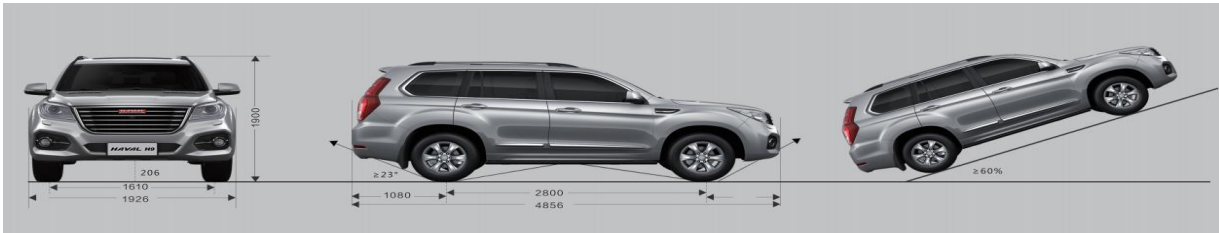

Дорожній проясвіт (мм)	206/235
Маса в спорядженому стані (кг)	2405
Повна маса (кг)	2950
Параметри геометричній проясідності	
Кут вїзду / зїзду (°)	28/23
Кут рампи (°)	23
Кут перекидання (°)	35
Кут подоланого підїому (°)	26,5
Об'єм багажного відділення	
Обсяг зі складеним 3-м рядом сидїнь (л)	747
Максимальний обсяг (зі складеними 2-м і 3-м рядами сидїнь) (л)	1457

• - стандартне обладнання, х - не доступно, вартість опції в грн.

Гарантія на автомобіль Haval H9 5 років або 100 000 км. Виробник: "GREAT WALL MOTOR COMPANY"

Прайс-лист є інформативним, не може бути підставою для оплати, не може використовуватися як пропозиція для участі в тендері. Виробник залишає за собою право вносити зміни в конструкцію і / або комплектації автомобілів без попередження. Ціни вказані станом на 18.02.2022 р. Актуальну ціну уточнюйте у консультантів автоцентрів Haval.

*вказана ціна без урахування додаткових опцій