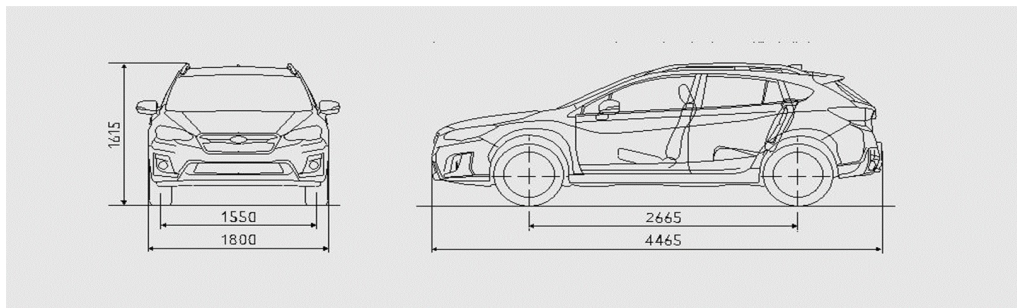

* Витрата палива і викид CO2 відповідають нормам ECE R101-01.

** Виміряно за методом VDA (V214)

Дані про обладнання, комплектації і технічні характеристики призначені лише для інформаційних цілей і не можуть бути використані в якості документа, який встановлює обов'язки компанії "Субару Україна". Компанія "Субару Україна" залишає за собою право без попереднього сповіщення змінювати будь-яку інформацію про комплектації, ціни і технічні характеристики. За більш детальною інформацією звертайтеся, будь ласка, в дилерські центри Subaru.