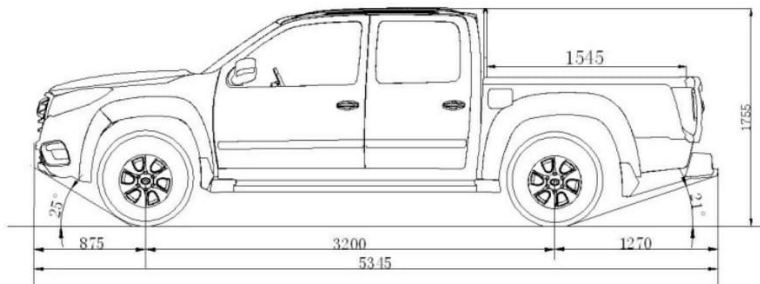

ВИРОБНИК: "GREAT WALL MOTOR COMPANY", КНР
Гарантійний термін – 5 років або 100 000 км. пробігу

Прайс-лист є інформативним, не може бути підставою для оплати,

не може використовуватися як пропозиція для участі в тендері.

Виробник залишає за собою право вносити зміни в конструкцію

і / або комплектації автомобілів без попередження. Найбільш актуальну інформацію про ціни, характеристики, комплектації і наявності авто уточнюйте у консультантів автосалонів.

Great Wall