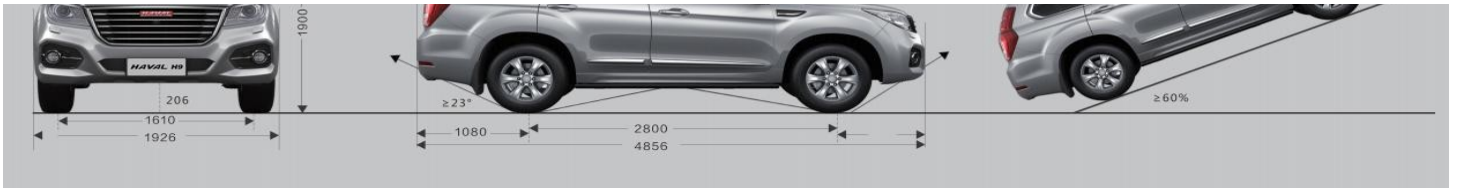

Технічні характеристики

Двигун		Бензиновий, з безпосереднім уприскуванням і двопоточні турбонаддув, з подвійною системою зміни фаз газорозподілу	Дизельний Common Rail, с Система наддуву з 2-х турбін -Низьке і високого тиску
Тип			
Робочий об'єм, см ³		1967	1996
Максимальна потужність к.с. / кВт / об / хв		245/180/5500	190/140/4000
Максимальний крутний момент Нм / об / хв		350 / 1800-4500	420 / 1400-2400
Експлуатаційні характеристики			
Траса		9.4	7.8
Місто		13.3	11.2
Змішаний		10.9	9.1
Розгін до 100 км / год, з		9.5	10.5
Максимальна швидкість км / год			180
Екологічний клас			свро 5
Смність паливного бака, л			80
Кількість місць			7
Трансмісія, шасі			
Тип кузова / конструкція кузова		універсал / рама	
тип приводу		BorgWarner TOD задній / повний зі зниженою передачею	
Коробка передач		ZF 8HP, автоматична 8-ми ступінчаста	
Гальма передні / задні		дискові вентилювані / дискові вентилювані	
Передня підвіска		незалежна двохважільна	
Задня підвіска		залежна багатоважільна	
Максимальна маса причепа (з гальмом / без гальма) (кг)		2500/750	
Розміри, маса			
Розміри (довжина x ширина x висота) (мм)		4856 x 1926 x 1900	
Колія передніх / задніх коліс (мм)		1610/1610	
Колісна база (мм)		2800	
Дорожній просвіт (мм)		206/235	
Маса в спорядженому стані (кг)		2357	2405
Повна маса (кг)		2950	2950
Параметри геометричної прохідності			
Кут в'їзду / з'їзду (°)		28/23	
Кут рампи (°)		23	
Кут перекидання (°)		35	
Кут подолання підйому (°)		26.5	
Об'єм багажного відділення			
Обсяг зі складеним 3-м рядом сидінь (л)		747	
Максимальний обсяг (зі складеними 2-м і 3-м рядами сидінь) (л)		1457	